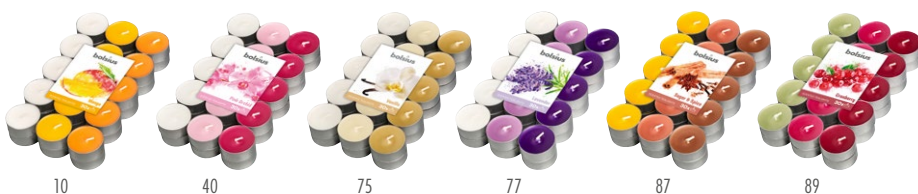

** dostępny od sierpnia 2023

KORZYSTAJ

UZUPEŁNIJ

ZAPAL
JESZCZE RAZ

PODGRZEWACZE ZAPACHOWE MULTI COLOURED

NR ART. BOLSIOUS	NAZWA	KOLOR/ZAPACH	J.S.	CENA J.S. NETTO PLN	LICZBA J.S. W KARTONIE	EAN J.S.	EAN KARTONU
101826943410	Podgrzewacze zapachowe 4h 18szt.	mango	op.	5,49	8	8717847139641	8717847139634
101826943440	Podgrzewacze zapachowe 4h 18szt.	orchidea	op.	5,49	8	8717847139665	8717847139658
101826943475	Podgrzewacze zapachowe 4h 18szt.	wanilia	op.	5,49	8	8717847139726	8717847139719
101826943477	Podgrzewacze zapachowe 4h 18szt.	lawenda	op.	5,49	8	8717847139627	8717847139610
101826943487	Podgrzewacze zapachowe 4h 18szt.	cynamon	op.	5,49	8	8717847139702	8717847139696
101826943489	Podgrzewacze zapachowe 4h 18szt.	żurawina	op.	5,49	8	8717847139689	8717847139672