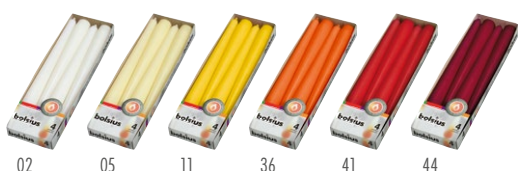

NR ART. BOLSIOUS	NAZWA	KOLOR/ZAPACH	J.S.	CENA J.S. NETTO PLN	LICZBA J.S. W KARTONIE	EAN J.S.	EAN KARTONU
103600350902	Szpica 245/24 4szt.	biała	op.	5,99	20	8711711156017	8717847039309
103600350905	Szpica 245/24 4szt.	kremowa	op.	5,99	20	8711711156024	8717847039316
103600350911*	Szpica 245/24 4szt.	żółta	op.	5,99	20	8711711156420	8717847039323
103600350936*	Szpica 245/24 4szt.	mango	op.	5,99	20	8717847045980	8717847045973
103600350941	Szpica 245/24 4szt.	czerwona	op.	5,99	20	8711711156109	8717847039330
103600350944*	Szpica 245/24 4szt.	bordo	op.	5,99	20	8711711156130	8717847039347