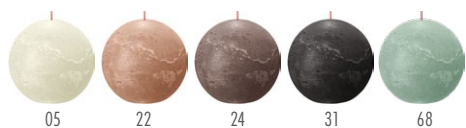

NR ART. BOLSIOUS	NAZWA	KOLOR/ZAPACH	J.S.	CENA J.S. NETTO PLN	LICZBA J.S. W KARTONIE	EAN J.S.	EAN KARTONU
103668830305*	Kula Rustic 145mm Shine	delikatny perłowy	szt.	39,00	3	8717847150615	8717847150561
103668830322*	Kula Rustic 145mm Shine	kremowy karmel	szt.	39,00	3	8717847150622	8717847150578
103668830324*	Kula Rustic 145mm Shine	taupe	szt.	39,00	3	8717847150639	8717847150585
103668830331*	Kula Rustic 145mm Shine	burzowy szary	szt.	39,00	3	8717847150646	8717847150592
103668830368*	Kula Rustic 145mm Shine	jadeitowa zieleń	szt.	39,00	3	8717847156464	8717847156471