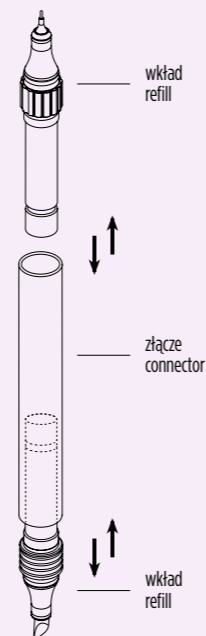

Live Color DIY

VENTILATED
CAP

- produkt DIY, który pozwala wybierać pomiędzy długopisem na bazie wody, a długopisem kulkowym, według twojej preferencji
- montuj produkty o różnych kolorach i rozmiarach na obu końcach złącza
- uniwersalny do pisania, zakreślania, dekorowania i rysowania
- DIY product allows you to choose between a water-based pen or ballpoint pen according to your preference
- assemble products of varying colors and sizes to both ends of the connector
- multi-purpose for writing, highlighting, decorating and drawing

Jak używać Live Color DIY
How to use Live Color DIY

kolor tuszu
ink color

typ korpusu (złącze)
body type (connector)

B 2040016701
Live Color DIY - mleczna cytryna - końcówka typu B
Live Color DIY (B:milky lemon)

2040016702
Live Color DIY - latte waniliowe - końcówka typu B
Live Color DIY (B:vanilla latte)

2040016703
Live Color DIY - bład melon - końcówka typu B
Live Color DIY (B:pale melon)

2040016704
Live Color DIY - miętowy - końcówka typu B
Live Color DIY (B:sugar mint)

2040016705
Live Color DIY - lodowy niebieski - końcówka typu B
Live Color DIY (B:icecream blue)

2040016706
Live Color DIY - sorbet brzoskwinowy - końcówka typu B
Live Color DIY (B:peach sherbet)

2040016707
Live Color DIY - cukierkowy róż - końcówka typu B
Live Color DIY (B:sugar pink)

2040016708
Live Color DIY - lawendowy koktajl - końcówka typu B
Live Color DIY (B:lavender smoothie)

2040016709
Live Color DIY - mleko sojowe - końcówka typu B
Live Color DIY (B:soya milk)

2040016710
Live Color DIY - szary sezam - końcówka typu B
Live Color DIY (B:gray sesame)

2040016711
Live Color DIY - lodowy błękit - końcówka typu B
Live Color DIY (B:aqua ice)

2040016712
Live Color DIY - truskawkowy cukierek - końcówka B typu
Live Color DIY (B:strawberry candy)