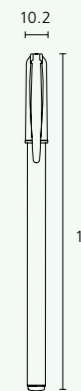

0.7 mm
1.0 mm

kolor tuszu
ink color

- wysokiej jakości wkład do długopisów monami premium
- wyjątkowa technologia monami zapewnia płynne i wygodne pisanie
- kompatybilny z produktami używającymi międzynarodowych wkładów o standardowych wymiarach (ISO-12757-2)
- ciemne kolory atramentu akcentują luksusowość
- high-quality refill for monami's premium ballpoint pens
- monami's outstanding technology offers smooth and comfortable writing
- compatible with products using international standard size refills (ISO-12757-2)
- dark ink colors emphasize luxuriousness

2010204591

wkład do długopisu Monami FX-4000 0.7 mm
- kolor czarny

Monami FX-4000 ball point refill 0.7 - black

12

2010204592

wkład do długopisu Monami FX-4000 0.7 mm
- kolor niebieski

Monami FX-4000 ball point refill 0.7 - blue

12

2010204593

wkład do długopisu Monami FX-4000 1.0 mm
- kolor czarny

Monami FX-4000 ball point refill 1.0 - black

12

2010204594

wkład do długopisu Monami FX-4000 1.0 mm
- kolor niebieski

Monami FX-4000 ball point refill 1.0 - blue

12

- długopis typu stick do codziennego użytku
- dostępny w trzech rozmiarach końcówki (0.5 mm / 0.7 mm / 1.0 mm)
- dostępny luzem w przystępnej cenie: 50 długopisów w opakowaniu
- stick type ballpoint pen for everyday use
- available in three ballpoint sizes 0.5mm / 0.7mm / 1.0mm
- available in bulk for affordability: 50 pens in a case

2010006531

Basic długopis plastikowy 0.5 mm - tusz czarny
Basic ball 0.5 black

50

2010006532

Basic długopis plastikowy 0.5 mm - tusz niebieski
Basic ball 0.5 blue

50

2010006533

Basic długopis plastikowy 0.5 mm - tusz czerwony
Basic ball 0.5 red

50

2010006534

Basic długopis plastikowy 0.7 mm - tusz czarny
Basic ball 0.7 black

50

2010006535

Basic długopis plastikowy 0.7 mm - tusz niebieski
basic ball 0.7 blue

50