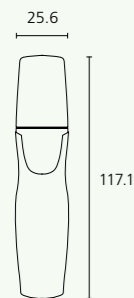

Highlighter Highlighter Pastel

604

- idealny do papieru i faksów z intensywnym tuszem fluorescencyjnym
- odporny na blaknięcie
- wygodny, wbudowany klips pozwala idealnie zmieścić się w kieszeniach lub przegródkach teczek
- 6 kolorów podstawowych i 6 kolorów pastelowych
- perfect for paper and faxes with vivid fluorescent ink
- fade-resistant
- comfortable built-in clip fits in pockets or briefcase compartments
- 6 pastel colors are added for diverse needs