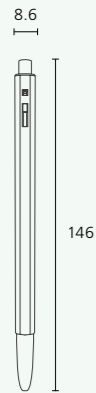

50

2010006539

Basic długopis plastikowy 1.0 mm - tusz czerwony
Basic ball 1.0 red

50

0.5 mm
0.7 mm
1.0 mm

kolor tuszu
ink color

<50 PCS CASE>

BP 153