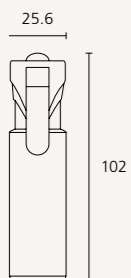

Skill Marker

Digital Clique

MARKERY PRZEMYSŁOWE
INDUSTRIAL MARKER

OŁÓWKI AUTOMATYCZNE
MECHANICAL PENCILS

- specjalny marker do sprawdzania błędów podczas ciężkich prac przemysłowych np. w przemyśle motoryzacyjnym, stoczniowym i lotniczym
- szybko schnący atrament poprawia wydajność pracy i jest łatwy do zmywania wodą lub roztworem alkalicznym
- skówka: zwiększona mobilność dzięki wbudowanemu klipsowi
- special marker for checking errors during heavy industrial work such as in automotive, shipyard and aviation industries
- quick-drying ink improves work efficiency and is easily washable with water or alkaline solution
- skill marker clip: enhanced portability with the cap with built-in clip

- wygodny przycisk boczny wysuwa grafit bez zmiany pozycji pisania
- unikalnie stylizowany korpus zapewniający łatwy chwyt i wygodę pisania
- dostępny w przezroczystych korpusach w sześciu kolorach i dwóch rozmiarach rysika (0,5 mm / 0,7 mm)
- convenient side-action button propels lead without changing the writing position
- unique styled barrel for easy grip and writing comfort
- available in clear barrels with six accent body colors and two lead sizes (0.5 mm / 0.7 mm)

2100002520

ołówek automatyczny Digital Clique - 0.5 mm - zestaw 6 kolorów
Digital Clique 0.5 mm 6C

2100002531

ołówek automatyczny Digital Clique - 0.7 mm - zestaw 6 kolorów
Digital Clique 0.7 mm 6C

0.5 mm

0.7 mm

2080136107

marker przemysłowy Skill Marker Clip - różowy
Skill Marker clip - pink

2080136108

marker przemysłowy Skill Marker Clip - niebieski
Skill Marker clip - blue