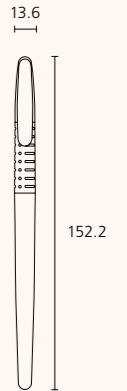

0.5 mm

0.7 mm