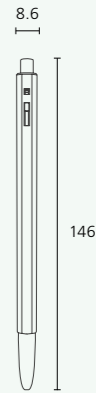

<12 COLOR SET>