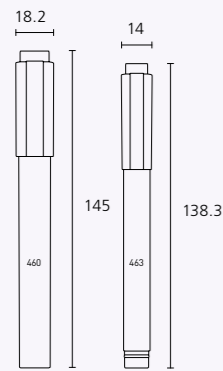

2050005524

marker 470 do tekstyliów - limonkowy
Fabric Marker 470 - lime yellow

2050005516

marker 470 do tekstyliów - konturowy - czarny
Fabric Marker 470 - outliner - black

Deco Marker

460 463

2 mm

0.7 mm