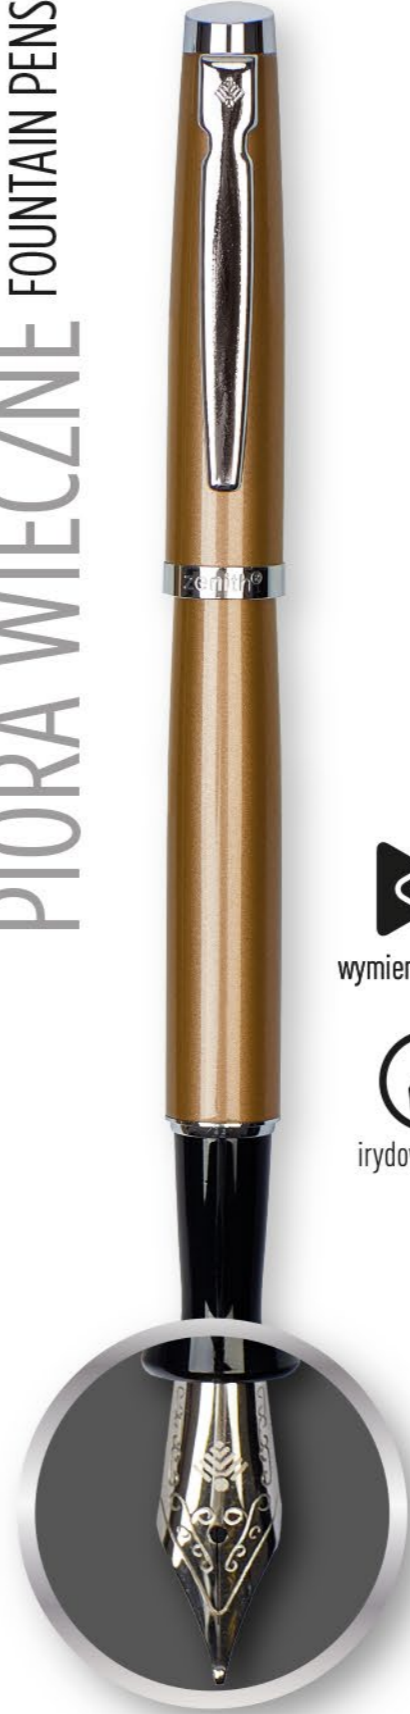

Cartridge tipped with a high-nickel copper ball from tungsten carbide

DŁUGOPISY BALLPOINT PENS

* gwarancja nie dotyczy wkładów

tusz dokumentalny

wymienne wkłady

końcówka

PIÓRA WIECZNE FOUNTAIN PENS

irydowa kulka