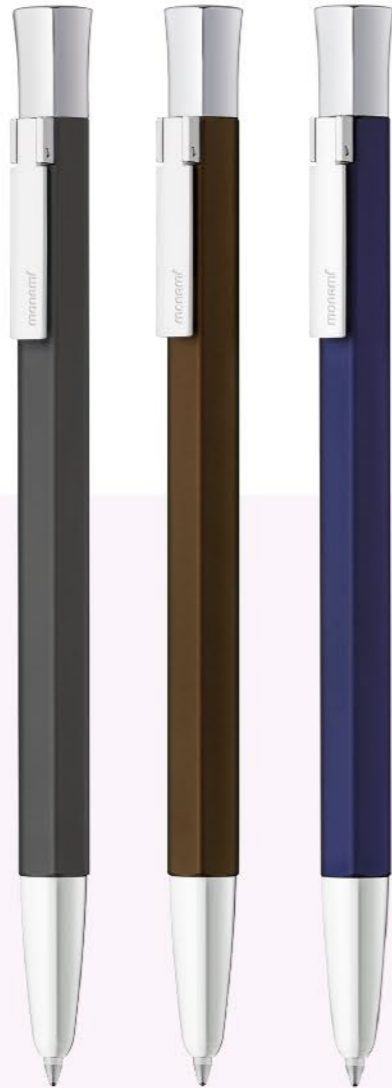

ideał sięgnął...
...zenitu

monami®

DŁUGOPIS BALLPOINT PEN 153 Respect

153 Black & White DŁUGOPIS BALLPOINT PEN

PRODUKTY PREMIUM
PREMIUM WRITING INSTRUMENT

PRODUKTY PREMIUM
PREMIUM WRITING INSTRUMENT

- długopis klasy premium o jednolitej metalowej konstrukcji z przekreślanym mechanizmem wysuwania
- trzy szlachetne kolory korpusa
- kompatybilny ze standardowymi 1,0 mm / 0,7 mm metalowymi wkładami (ISO-12757-2)
- twist-retractable premium ballpoint pen with dense metal body
- three deep dignified body colors
- compatible with standard 1.0 mm / 0.7 mm metal refills (ISO-12757-2)

- wysokiej klasy metaliczny długopis dostępny w eleganckiej czerni i nowoczesnej bieli
- modny matowy kolor akcentuje prostotę i wyrafinowanie
- kompatybilny ze standardowymi wkładami metalowymi 1,0 mm / 0,7 mm (ISO-12757-2)
- high-end metallic ballpoint pen available in chic black and modern white
- trendy matt color emphasizes simplicity and sophistication
- compatible with standard 1.0 mm / 0.7 mm metal refills (ISO-12757-2)