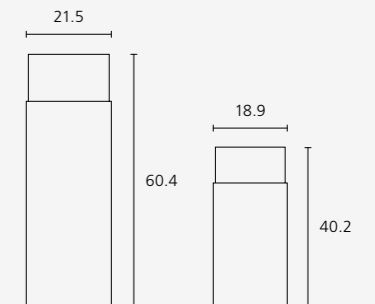

2090002519

gumka Dust Free Eraser - box 40 sztuk
Dust Free Eraser (40pcs / box)