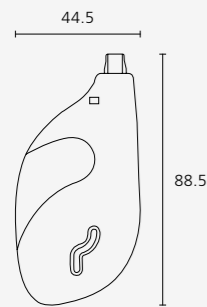

Correction Type

- dokładnie tuszuje błędy wykonane przez długopisy i markery
- taśma układa się płynnie, bez zagnieceń
- super mocna taśma z polimerem odporna na zrywanie

- precisely covers up errors made by pens and markers
- tape lays down smoothly with no creases
- super-strong polymer backed tape resists tearing, fixes mistakes instantly with no mess

2090010501

taśma korekcyjna Correction Tape - 5 mm
correction Tape 5mm X8M (OPP)

1