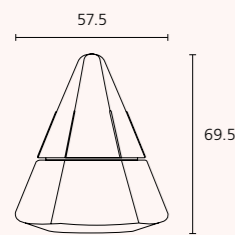

Monami Ink

Color Twin Brush