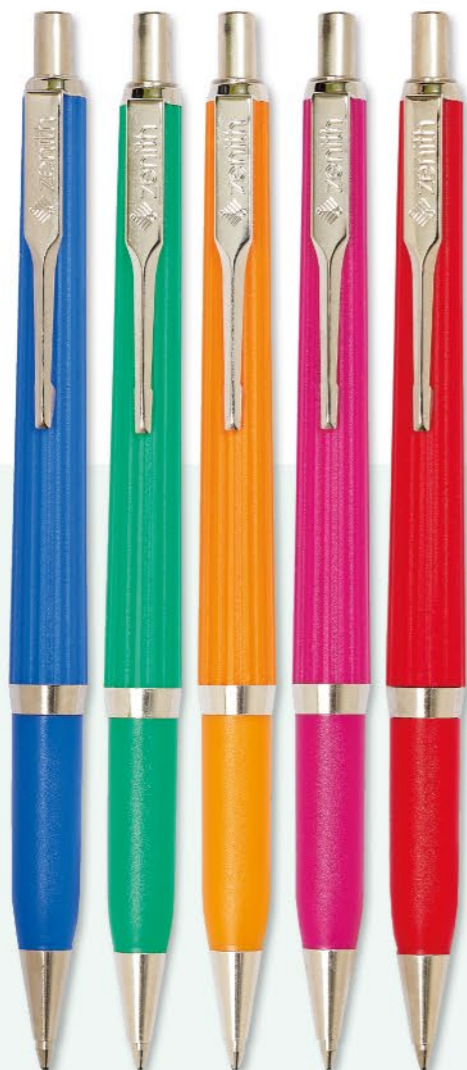

- ballpoint pen with nickel elements
- pen body: lower part - shiny synthetic material, upper part - material covered in metal lacquer
- body casing divided at 1/3 of height (upper part octagonal), both parts of the body divided by a copper-nickel ring
- exchangeable large-chambered Zenith 4 cartridge with blue correspondence ink with guaranteed lasting tone
- written line length: 4 500 meters
- basic colours: gold, silver, copper, blue

Zenith 10 Classic ballpoint pen
+ filler - blister-packed - colour mix

Zenith 10 Classic

- ballpoint pen
- pen body made of matt synthetic material
- casing divided at 1/3 of height, both parts of the body divided by a copper-nickel ring
- exchangeable large-chambered cartridge Zenith 4 with blue correspondence ink with guaranteed lasting tone
- written line length: 4 500 meters
- colours: black, dark blue, burgundy, brown, dark green

kolor korpusu
body color

kolor tuszu
ink color

* gwarancja nie dotyczy wkładów

Zenith 10 Color line

- długopis automatyczny z niklowanymi elementami
- korpus długopisu wykonany z matowionego tworzywa sztucznego
- obudowa dzielona w 1/3 wysokości, obie części korpusu oddzielone mosiężno-niklowaną obrączką
- wymienny wkład wielkopojemny Zenith 4 z dokumentalnym tuszem w kolorze niebieskim gwarantującym trwałość zapisu
- długość linii pisania: 4 500 metrów
- kolory: niebieski, czerwony, zielony, żółty, różowy

- ballpoint pen with nickel elements
- pen body made from matt synthetic material
- casing divided at 1/3 of height, both parts of the body divided by a copper-nickel ring
- exchangeable large-chambered cartridge Zenith 4 with blue correspondence ink with guaranteed lasting tone
- written line length: 4 500 meters
- colours: blue, red, green, yellow, pink