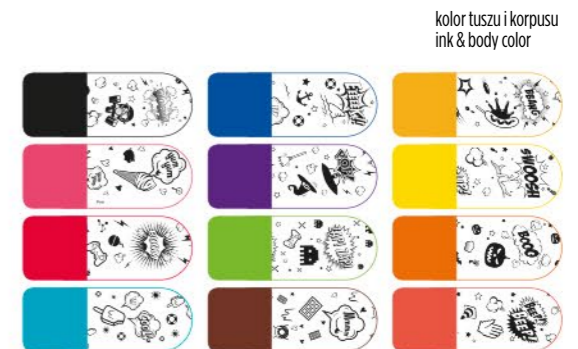

- clear 0.5 mm oil-based ballpoint pen
- available in 12 colors for easy note taking
- includes two fluorescent colors for note taking, underlining and decorating
- applied cute cartoon design

2010140502

długopis BP 153 dziecięcy 0.5 mm - zestaw 12 kolorów
BP 153 Cartoon 0.5 12C

0.5 mm

<12 COLOR SET>

kolor tuszu i korpusu
ink & body color

Triffis

DŁUGOPISY BALLPOINT PEN

0.7 mm

- wysuwany długopis do codziennego użytku
- ergonomiczny trójkątny korpus umożliwiający pisanie bez wysiłku i męczenia dłoni
- jedwabista receptura tuszu umożliwia płynne i gładkie pisanie
- retractable ballpoint pen for everyday use
- ergonomic triangular barrel for effortless, fatigue-free writing
- silky ink cartridge allows for smooth, fine writing