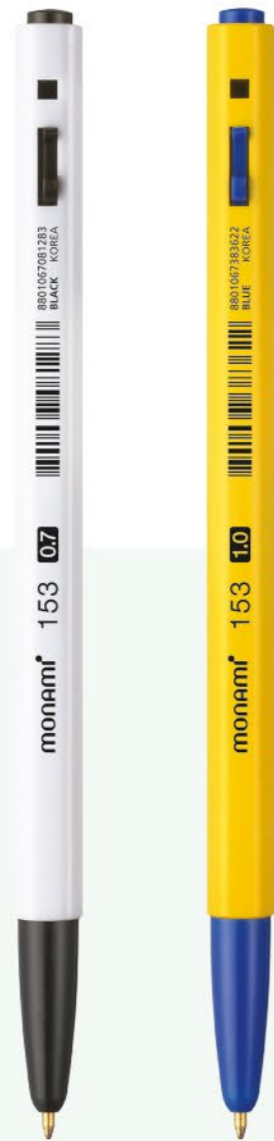

50

2010006539

Basic długopis plastikowy 1.0 mm - tusz czerwony
Basic ball 1.0 red

50

0.5 mm
0.7 mm
1.0 mm

kolor tuszu
ink color

<50 PCS CASE>

BP 153