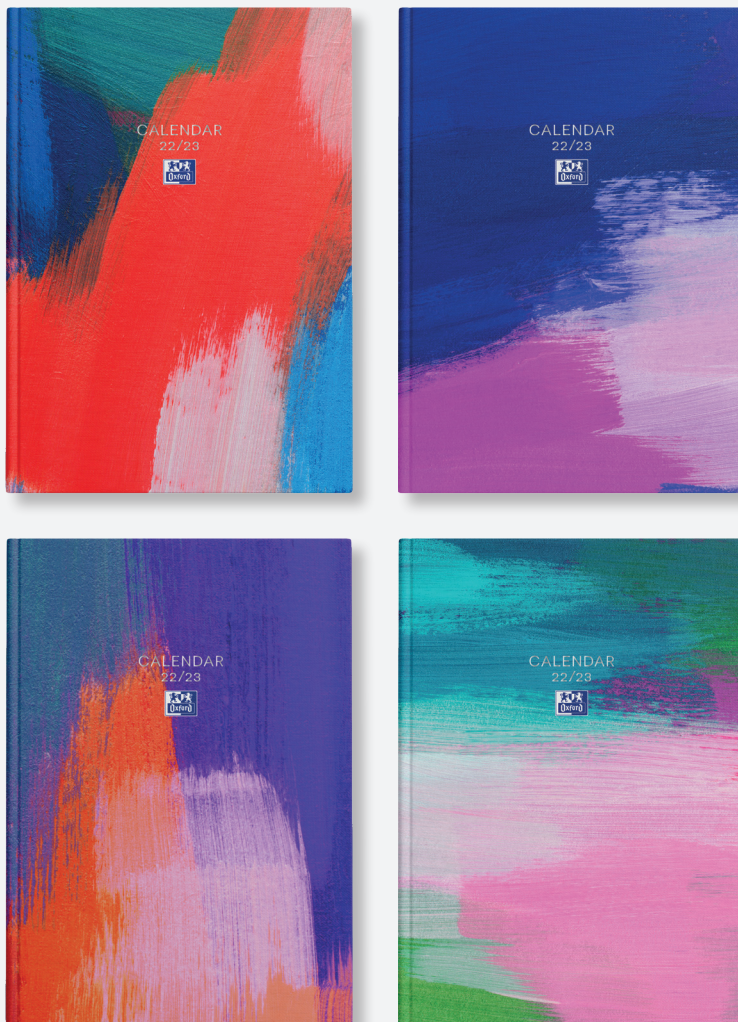

KALENDARZE ART

Kalendarz szkolny Oxford Art z grafikami inspirowanymi sztuką i kolorowymi pociągnięciami pędzla. 4 wzory do wyboru z matową okładką i wybiórczą srebrną folią. Twarda oprawa brulionowa ze wstążką w środku.

	Indeks	Format	Kod kreskowy
Kalendarz	400172648	12 x 18	 5 904017 415572