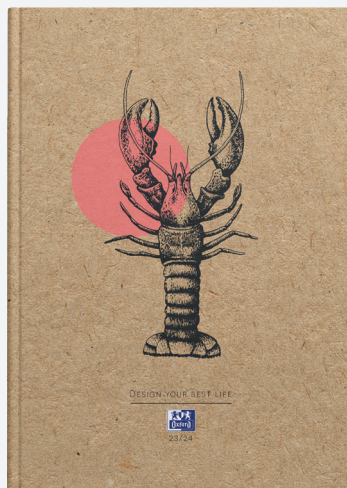

KALENDARZE KRAFT

Kalendarz szkolny Oxford Kraft w okładkach z naturalnego kartonu to idealne połączenie prostoty i szyku. 4 wzory do wyboru w miękkiej brulionowej oprawie.

	Indeks	Format	Kod kreskowy
Kalendarz	400172526	12 x 18	 5 904017 415374