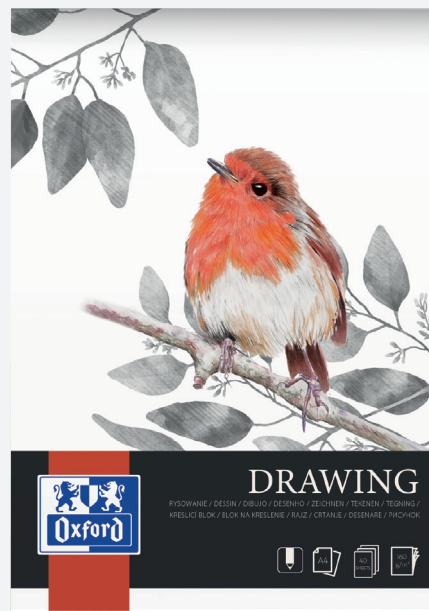

BLOK RYSUNKOWY

Drawing 160 g/m² i 200 g/m²

Bloki rysunkowe są polecane do kreślenia ołówkiem, rysowania kredkami ołówkowymi, świecowymi, pastelowymi, markerami, węglem. Struktura papieru zapewnia dobre odwzorowanie szczegółu wraz z efektem cieniowania. Dzięki swojej grubości, papier jest wytrzymały i odporny na ścieranie gumką. Specjalnie preparowany papier zapobiega blaknięciu kolorów.

	Indeks	Format	Gramatura papieru	Ilość kartek	Kod kreskowy
Blok rysunkowy na spirali	400166163	A4	160 g/m²	50	5 904017 078104
	400166173	A3	160 g/m²	30	5 904017 078142
Blok rysunkowy	400166107	A4	160 g/m²	40	5 904017 077701
	400166108	A3	160 g/m²	40	5 904017 077749
	400166121	A4	200 g/m²	25	5 904017 077862
	400166122	A3	200 g/m²	25	5 904017 077909

NOWOŚĆ 2023