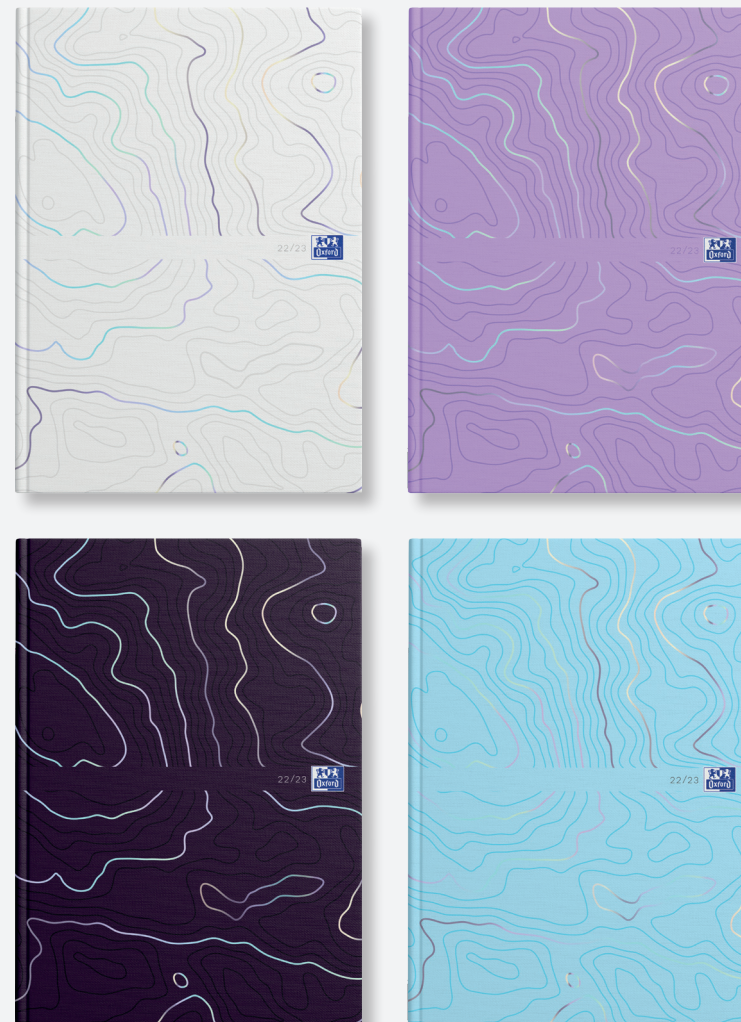

NOWE KOLORY  
**OXFORD**

# KALENDARZE RAINBOW

Kalendarz szkolny Oxford Rainbow z matową okładką, na którą naniesione są abstrakcyjne linie pokryte się na tęczowo folią. 4 okładki do wyboru w miękkiej oprawie brulionowej.

	Indeks	Format	Kod kreskowy
Kalendarz	400172647	12 x 18	 5 904017 4 15534