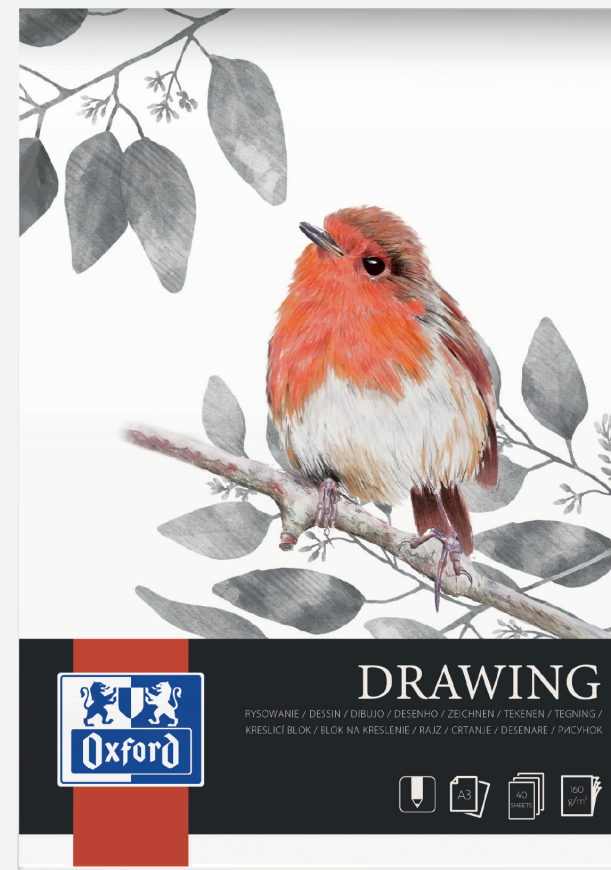

BLOK RYSUNKOWY

Drawing 160 g/m² i 200 g/m²

Bloki rysunkowe są polecane do kreślenia ołówkiem, rysowania kredkami ołówkowymi, świecowymi, pastelowymi, markerami, węglem. Struktura papieru zapewnia dobre odwzorowanie szczegółu wraz z efektem cieniowania. Dzięki swojej grubości, papier jest wytrzymały i odporny na ścieranie gumką. Specjalnie preparowany papier zapobiega blaknięciu kolorów.

	Indeks	Format	Gramatura papieru	Ilość kartek	Kod kreskowy
Blok rysunkowy na spirali	400166163	A4	160 g/m²	50	5 904017 078104
	400166173	A3	160 g/m²	30	5 904017 078142
Blok rysunkowy	400166107	A4	160 g/m²	40	5 904017 077701
	400166108	A3	160 g/m²	40	5 904017 077749
	400166121	A4	200 g/m²	25	5 904017 077862
	400166122	A3	200 g/m²	25	5 904017 077909

NOWOŚĆ 2023