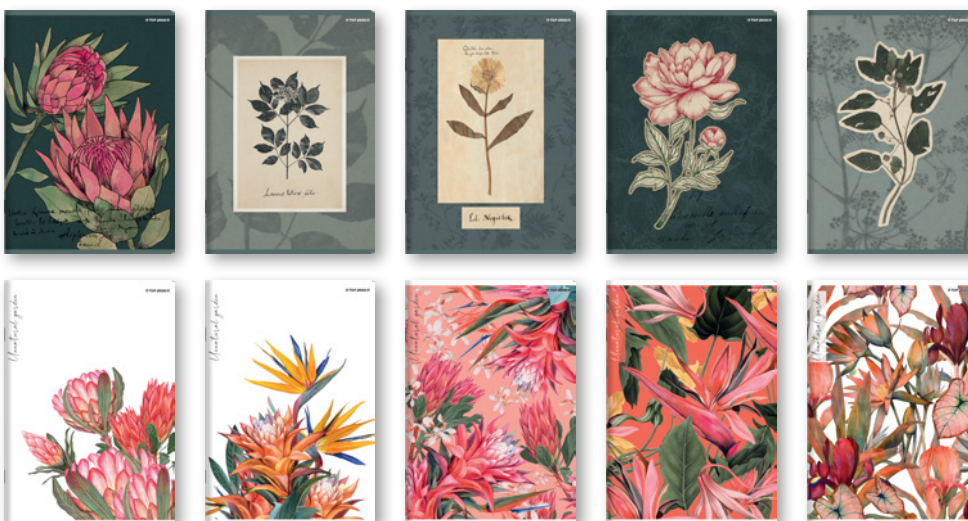

FLOWERS NOWOŚĆ