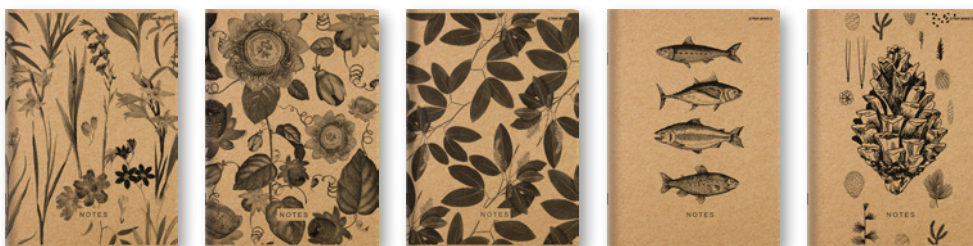

## MEGAMIX NOWOŚĆ

kratka z marginesem  
400168848

MEGAMIX NOWOŚĆ

MEGAMIX NOWOŚĆ

COLORS NOWOŚĆ

## GO GREEN NOWE OKŁADKI

kratka z marginesem  
400153377

linia z marginesem  
400155169